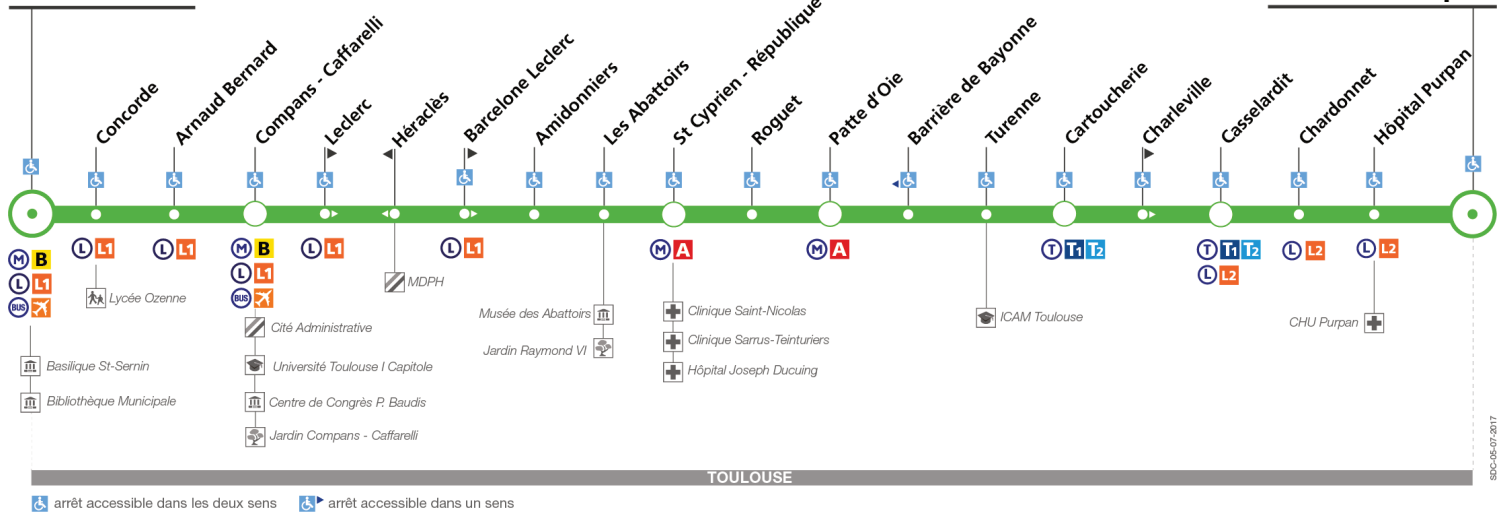

45

Direction Jeanne d'Arc

du 4 septembre 2017
au 24 juin 2018

Jeanne d'Arc

Pelletier Purpan

TOULOUSE

arrêt accessible dans les deux sens   arrêt accessible dans un sens

Lundi à vendredi

Pelletier Purpan	06:00	06:30	06:53	07:08	07:23	07:38	07:53	08:08	08:23	08:38	08:58	09:18	09:38	09:58	10:18	10:38	10:58	11:18	11:38	11:58	12:18	12:38	12:58	13:18	
Cartoucherie	06:04	06:34	06:57	07:13	07:28	07:43	07:58	08:13	08:28	08:43	09:03	09:23	09:43	09:58	10:03	10:23	10:43	11:03	11:23	11:44	12:04	12:24	12:44	13:04	13:24
Patte d'Oie	06:07	06:37	07:00	07:17	07:33	07:48	08:03	08:18	08:33	08:48	09:07	09:27	09:47	10:07	10:27	10:47	11:07	11:27	11:48	12:08	12:28	12:48	13:08	13:28	
St Cyrien - République	06:09	06:39	07:02	07:20	07:36	07:51	08:07	08:22	08:37	08:52	09:11	09:31	09:50	10:10	10:30	10:50	11:10	11:30	11:51	12:11	12:31	12:51	13:11	13:31	
Amidonniers	06:11	06:41	07:05	07:23	07:40	07:55	08:11	08:26	08:41	08:55	09:14	09:34	09:53	10:13	10:33	10:53	11:13	11:33	11:54	12:14	12:34	12:54	13:14	13:34	
Compans-Caffarelli	06:14	06:44	07:08	07:27	07:44	07:59	08:15	08:30	08:45	08:59	09:18	09:38	09:57	10:17	10:37	10:57	11:17	11:37	11:58	12:18	12:38	12:58	13:18	13:38	
Jeanne d'Arc	06:18	06:48	07:12	07:31	07:49	08:04	08:20	08:35	08:50	09:04	09:23	09:43	10:02	10:22	10:42	11:02	11:22	11:42	12:03	12:23	12:43	13:03	13:23	13:43	
Pelletier Purpan	13:38	13:58	14:18	14:38	14:58	15:18	15:35	15:50	16:05	16:20	16:35	16:50	17:05	17:20	17:35	17:50	18:05	18:20	18:35	18:50	19:05	19:35	20:10	20:40	
Cartoucherie	13:44	14:04	14:24	14:44	15:04	15:24	15:41	15:56	16:11	16:27	16:42	16:57	17:13	17:28	17:43	17:58	18:13	18:28	18:43	18:57	19:12	19:42	20:15	20:44	
Patte d'Oie	13:48	14:08	14:28	14:48	15:08	15:28	15:45	16:00	16:16	16:32	16:47	17:02	17:18	17:33	17:48	18:03	18:18	18:33	18:47	19:01	19:16	19:45	20:18	20:47	
St Cyrien - République	13:51	14:11	14:31	14:51	15:11	15:31	15:48	16:04	16:20	16:36	16:51	17:06	17:22	17:37	17:52	18:07	18:22	18:37	18:51	19:05	19:19	19:48	20:21	20:50	
Amidonniers	13:54	14:14	14:34	14:54	15:14	15:34	15:51	16:07	16:23	16:39	16:54	17:09	17:25	17:41	17:56	18:11	18:25	18:40	18:54	19:08	19:22	19:51	20:24	20:52	
Compans-Caffarelli	13:58	14:18	14:38	14:58	15:18	15:38	15:55	16:11	16:27	16:43	16:58	17:13	17:29	17:45	18:00	18:15	18:29	18:44	18:58	19:12	19:26	19:55	20:27	20:55	
Jeanne d'Arc	14:03	14:23	14:43	15:03	15:23	15:43	16:00	16:16	16:32	16:48	17:03	17:18	17:34	17:50	18:05	18:20	18:34	18:49	19:03	19:17	19:31	20:00	20:32	20:59	
Pelletier Purpan	21:15																								
Cartoucherie	21:19																								
Patte d'Oie	21:22																								
St Cyrien - République	21:24																								
Amidonniers	21:26																								
Compans-Caffarelli	21:29																								
Jeanne d'Arc	21:33																								

Samedi