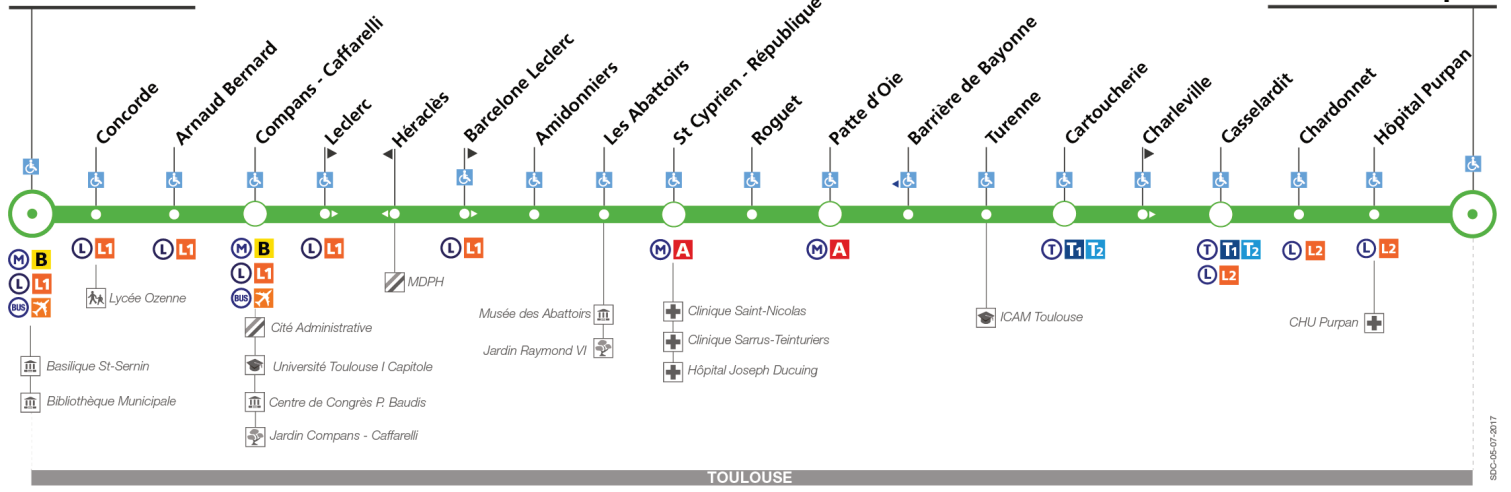

45

Direction Pelletier Purpan

du 4 septembre 2017
au 24 juin 2018

Jeanne d'Arc

Pelletier Purpan

arrêt accessible dans les deux sens arrêt accessible dans un sens

Lundi à vendredi

Jeanne d'Arc	05:50	06:30	07:00	07:15	07:30	07:45	08:00	08:15	08:30	08:45	09:00	09:20	09:40	10:00	10:20	10:40	11:00	11:20	11:40	12:00	12:20	12:40	13:00	13:20
Compans-Caffarelli	05:52	06:33	07:03	07:19	07:34	07:49	08:04	08:19	08:34	08:49	09:04	09:24	09:44	10:04	10:24	10:44	11:04	11:24	11:44	12:05	12:25	12:45	13:05	13:24
Amidonniers	05:56	06:37	07:07	07:24	07:39	07:54	08:09	08:24	08:39	08:54	09:08	09:28	09:48	10:08	10:28	10:48	11:08	11:28	11:48	12:10	12:30	12:49	13:09	13:28
St Cyprien - République	05:58	06:39	07:10	07:27	07:43	07:58	08:13	08:28	08:43	08:58	09:12	09:32	09:52	10:12	10:32	10:52	11:12	11:32	11:52	12:14	12:33	12:52	13:13	13:32
Patte d'Oie	06:00	06:41	07:12	07:29	07:46	08:01	08:16	08:31	08:46	09:01	09:15	09:35	09:55	10:15	10:35	10:55	11:15	11:35	11:55	12:17	12:36	12:55	13:16	13:35
Cartoucherie	06:03	06:44	07:16	07:33	07:50	08:05	08:20	08:36	08:51	09:04	09:18	09:38	09:58	10:18	10:38	10:58	11:18	11:38	11:58	12:20	12:39	12:58	13:19	13:38
Pelletier Purpan	06:07	06:49	07:22	07:39	07:57	08:13	08:28	08:45	09:00	09:10	09:24	09:44	10:04	10:24	10:44	11:04	11:24	11:44	12:04	12:26	12:45	13:04	13:25	13:44