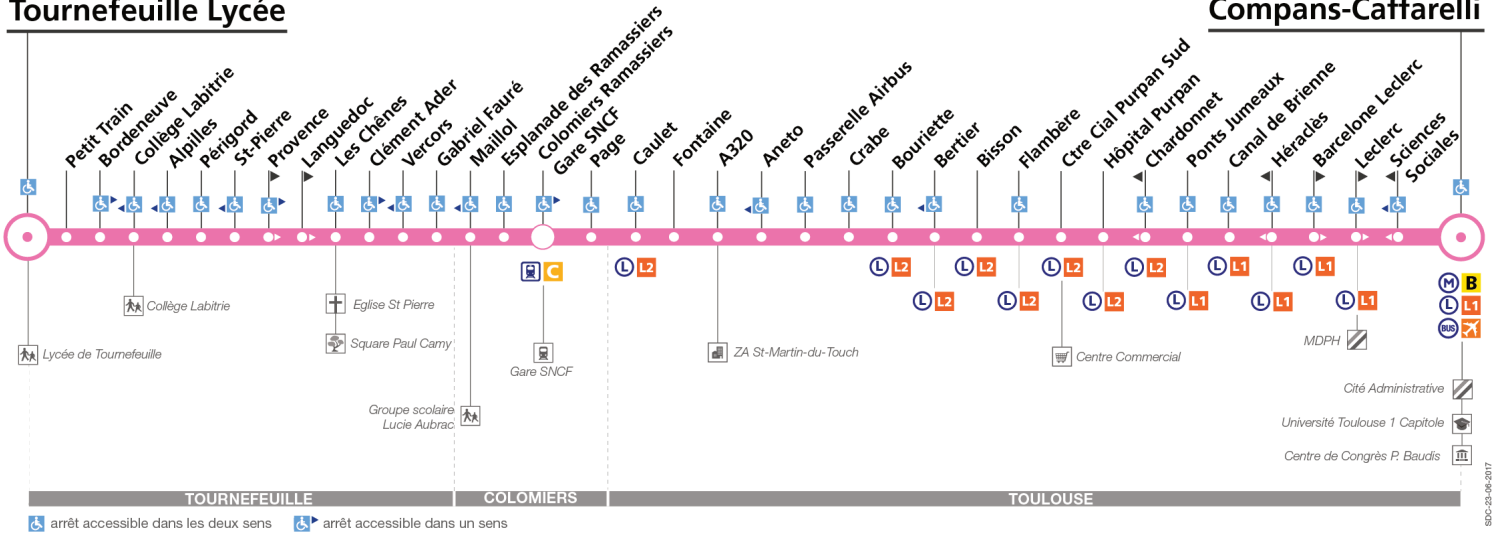

63

Direction Compans - Caffarelli

du 4 septembre 2017 au 1 juillet 2018

Tournefeuille Lycée

Compans-Caffarelli

Lundi à vendredi

Table of departure times for the bus route from Monday to Friday. Columns represent departure times from Tournefeuille Lycée (06:15 to 21:00) and arrival times at various stations.

Lundi à vendredi en vacances scolaires

Table of departure times for the bus route during school holidays from Monday to Friday. Columns represent departure times from Tournefeuille Lycée (06:15 to 20:50) and arrival times at various stations.

Horaires théoriques dépendant des conditions de circulation. Pour connaître les horaires en temps réel, vous pouvez consulter notre site www.tisseo.fr ou notre application mobile.